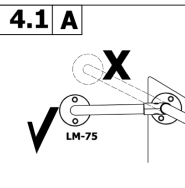

# Atrium System Milano

**ATRIUM SYSTEM**  
schody • stairs • scale

v.1.0

UNIVERSAL

Weight of the set ~150 kg

SV-840 x22, SV-680 x4, SB-59 x4, LM-74 x1, LM-75a x2, LM-75bt x1, SVP-960 +LT84 x11, PP-90 5 8x1,5, WP-110 0,7m, x12