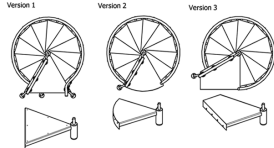

# Atrium System Milano

**ATRIUM SYSTEM**  
schody • stairs • scale

v.1.0

UNIVERSAL

Weight of the set ~150 kg

SV-840 x22, SV-680 x4, SB-59 x4, LM-74 x1, LM-75a x2, LM-75bt x1, SVP-960 +LT84 x11, PP-90 5 8x1,5, WP-110 0,7m, x12