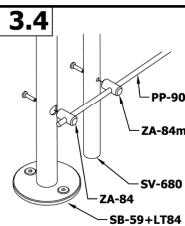

# Atrium System Milano

**ATRIUM SYSTEM**  
schody • stairs • scale

v.1.0

UNIVERSAL

Weight of the set ~150 kg

SV-840 x22, SV-680 x4, SB-59 x4, LM-74 x1, LM-75a x2, LM-75bt x1, SVP-960 +LT84 x11, PP-90 5 8x1,5, WP-110 0,7m, x12