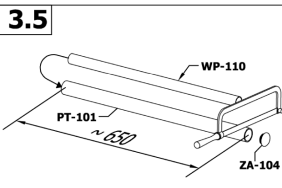

# Atrium System Milano

**ATRIUM SYSTEM**  
schody • stairs • scale

v.1.0

UNIVERSAL

Weight of the set ~150 kg

SV-840 x22, SV-680 x4, SB-59 x4, LM-74 x1, LM-75a x2, LM-75bt x1, SVP-960 +LT84 x11, PP-90 5 8x1,5, WP-110 0,7m, x12