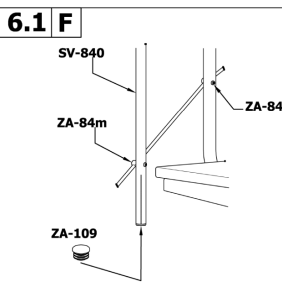

# Atrium System Milano

**ATRIUM SYSTEM**  
schody • stairs • scale

v.1.0

UNIVERSAL

Weight of the set ~150 kg

SV-840 x22, SV-680 x4, SB-59 x4, LM-74 x1, LM-75a x2, LM-75bt x1, SVP-960 +LT84 x11, PP-90 5 8x1,5, WP-110 0,7m, x12