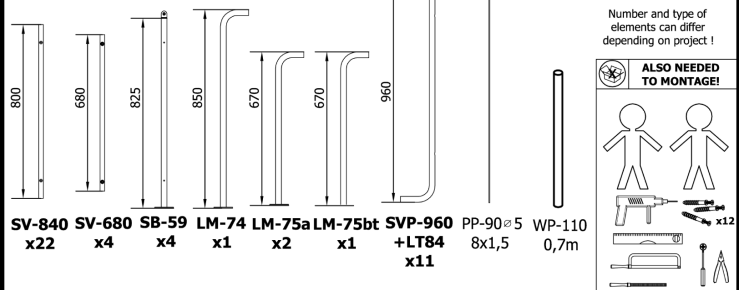

# Atrium System Milano

**ATRIUM SYSTEM**  
schody • stairs • scale

v.1.0

UNIVERSAL

Weight of the set ~150 kg

SV-840 x22, SV-680 x4, SB-59 x4, LM-74 x1, LM-75a x2, LM-75bt x1, SVP-960 +LT84 x11, PP-90 5 8x1,5, WP-110 0,7m, x12