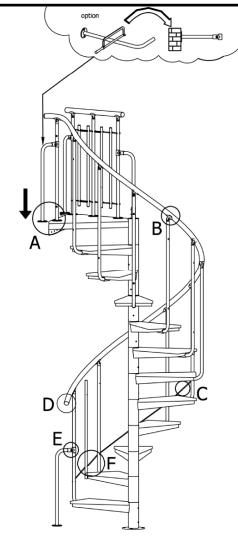

# Atrium System Milano

**ATRIUM SYSTEM**  
schody • stairs • scale

v.1.0

UNIVERSAL

Weight of the set ~150 kg

SV-840 x22, SV-680 x4, SB-59 x4, LM-74 x1, LM-75a x2, LM-75bt x1, SVP-960 +LT84 x11, PP-90 5 8x1,5, WP-110 0,7m, x12