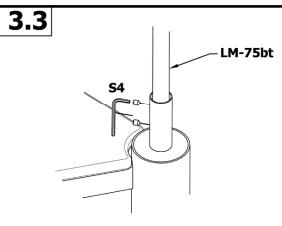

# Atrium System Milano

**ATRIUM SYSTEM**  
schody • stairs • scale

v.1.0

UNIVERSAL

Weight of the set ~150 kg

SV-840 x22, SV-680 x4, SB-59 x4, LM-74 x1, LM-75a x2, LM-75bt x1, SVP-960 +LT84 x11, PP-90 5 8x1,5, WP-110 0,7m, x12