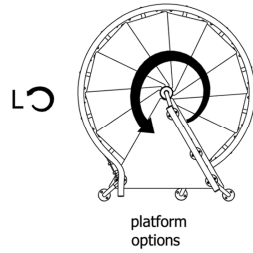

# Atrium System Milano

**ATRIUM SYSTEM**  
schody • stairs • scale

v.1.0

UNIVERSAL

Weight of the set ~150 kg

SV-840 x22, SV-680 x4, SB-59 x4, LM-74 x1, LM-75a x2, LM-75bt x1, SVP-960 +LT84 x11, PP-90 5 8x1,5, WP-110 0,7m, x12