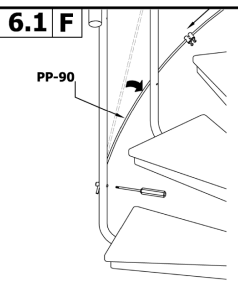

# Atrium System Milano

**ATRIUM SYSTEM**  
schody • stairs • scale

v.1.0

UNIVERSAL

Weight of the set ~150 kg

SV-840 x22, SV-680 x4, SB-59 x4, LM-74 x1, LM-75a x2, LM-75bt x1, SVP-960 +LT84 x11, PP-90 5 8x1,5, WP-110 0,7m, x12