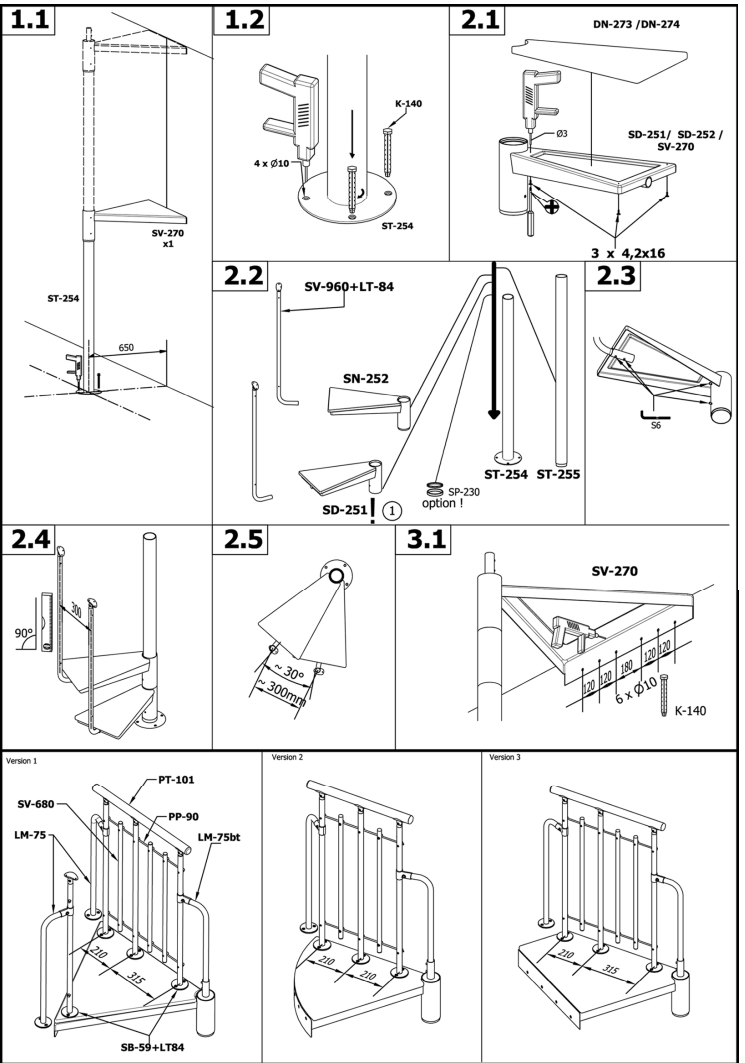

# Atrium System Milano

**ATRIUM SYSTEM**  
schody • stairs • scale

v.1.0

UNIVERSAL

Weight of the set ~150 kg

SV-840 x22, SV-680 x4, SB-59 x4, LM-74 x1, LM-75a x2, LM-75bt x1, SVP-960 +LT84 x11, PP-90 5 8x1,5, WP-110 0,7m, x12