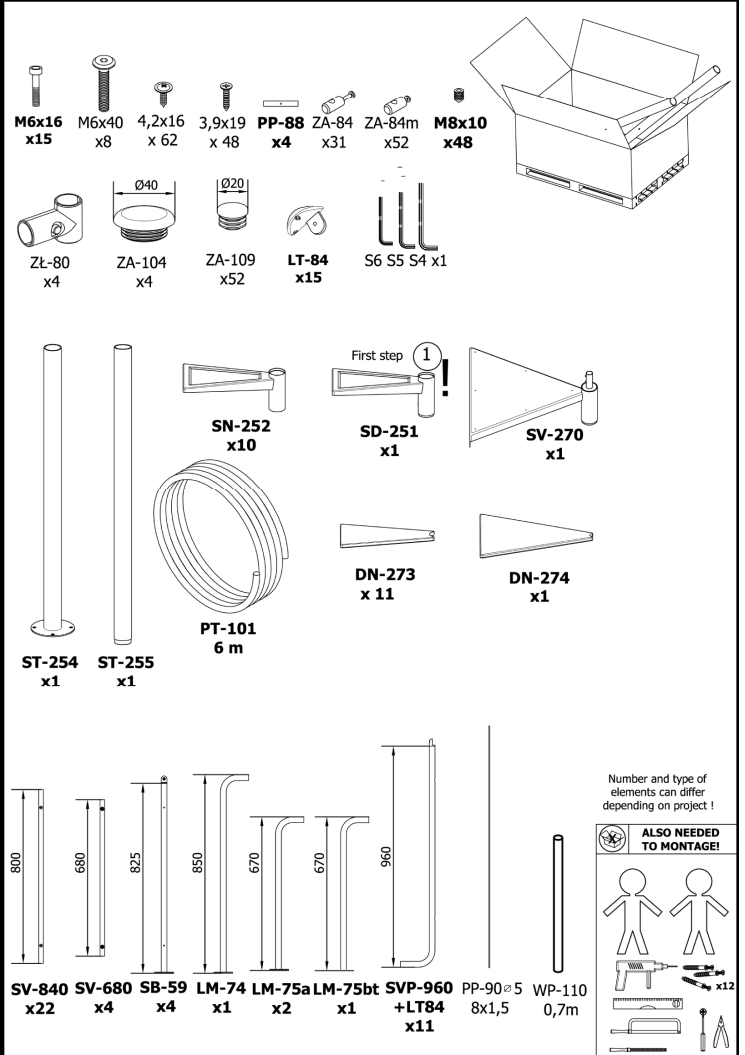

# Atrium System Milano

**ATRIUM SYSTEM**  
schody • stairs • scale

v.1.0

UNIVERSAL

Weight of the set ~150 kg

SV-840 x22, SV-680 x4, SB-59 x4, LM-74 x1, LM-75a x2, LM-75bt x1, SVP-960 +LT84 x11, PP-90 5 8x1,5, WP-110 0,7m, x12