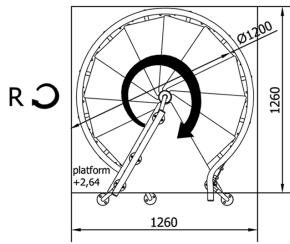

# Atrium System Milano

**ATRIUM SYSTEM**  
schody • stairs • scale

v.1.0

UNIVERSAL

Weight of the set ~150 kg

SV-840 x22, SV-680 x4, SB-59 x4, LM-74 x1, LM-75a x2, LM-75bt x1, SVP-960 +LT84 x11, PP-90 5 8x1,5, WP-110 0,7m, x12