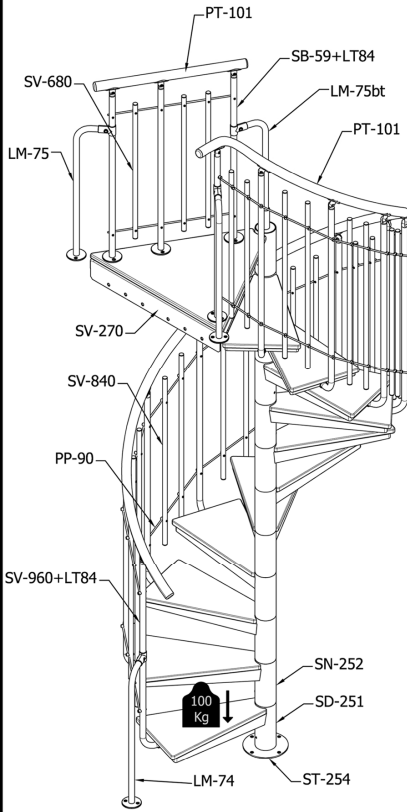

# Atrium System Milano

**ATRIUM SYSTEM**  
schody • stairs • scale

v.1.0

UNIVERSAL

Weight of the set ~150 kg

SV-840 x22, SV-680 x4, SB-59 x4, LM-74 x1, LM-75a x2, LM-75bt x1, SVP-960 +LT84 x11, PP-90 5 8x1,5, WP-110 0,7m, x12