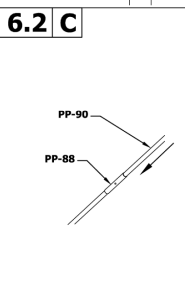

# Atrium System Milano

**ATRIUM SYSTEM**  
schody • stairs • scale

v.1.0

UNIVERSAL

Weight of the set ~150 kg

SV-840 x22, SV-680 x4, SB-59 x4, LM-74 x1, LM-75a x2, LM-75bt x1, SVP-960 +LT84 x11, PP-90 5 8x1,5, WP-110 0,7m, x12