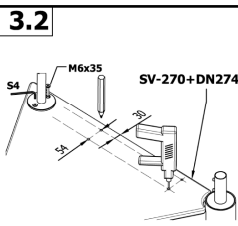

# Atrium System Milano

**ATRIUM SYSTEM**  
schody • stairs • scale

v.1.0

UNIVERSAL

Weight of the set ~150 kg

SV-840 x22, SV-680 x4, SB-59 x4, LM-74 x1, LM-75a x2, LM-75bt x1, SVP-960 +LT84 x11, PP-90 5 8x1,5, WP-110 0,7m, x12