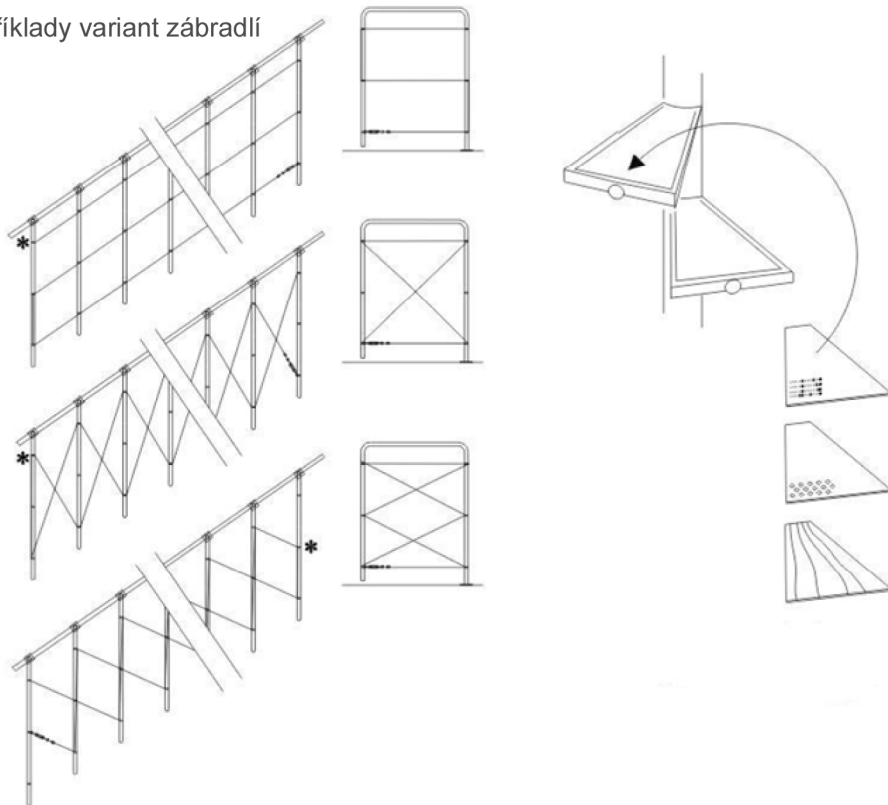

# ATRIUM SYSTEM PINIO

VER 1.1

Příklady variant zábradlí

116 kg