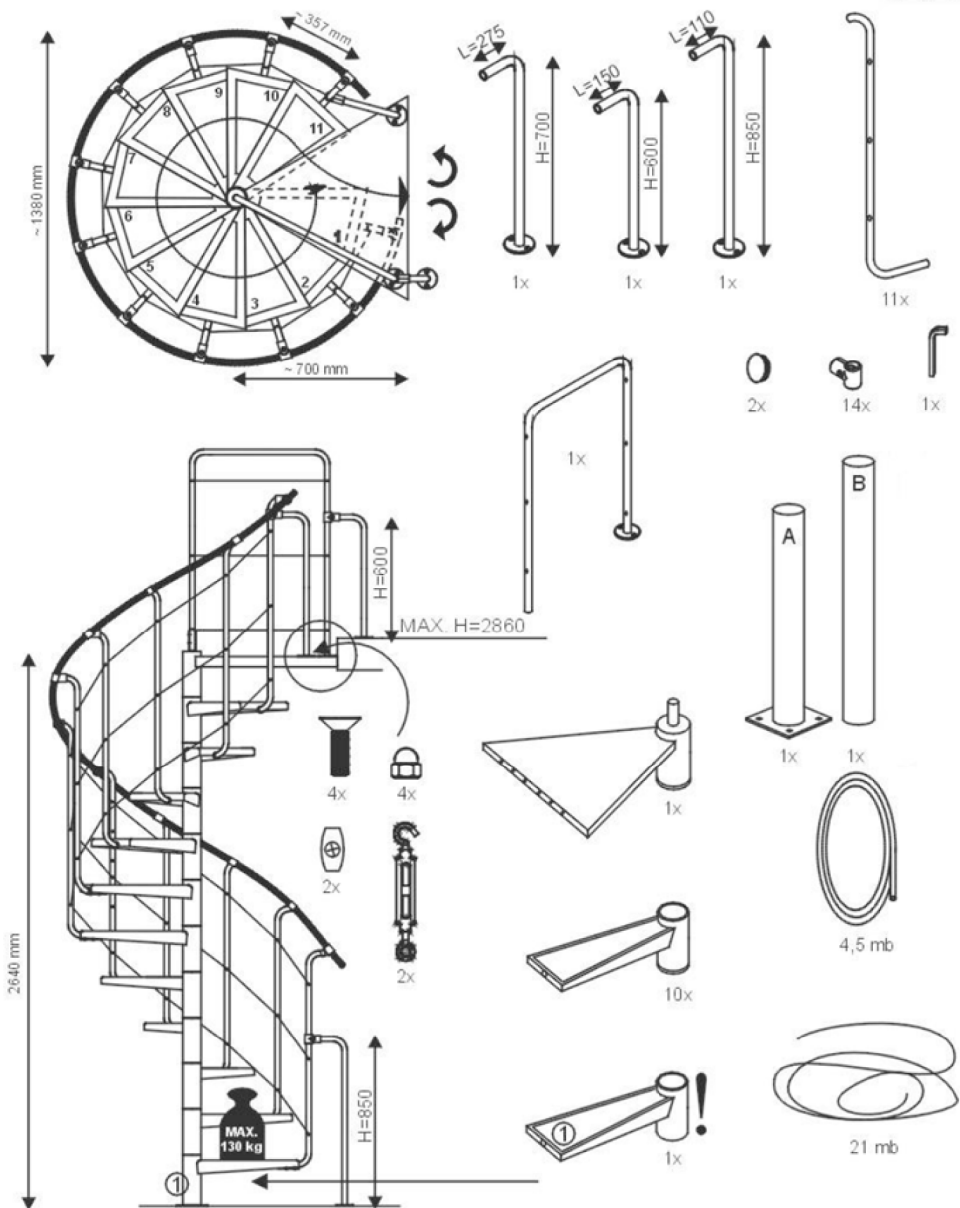

ATRIUM SYSTEM PINIO

VER 1.1