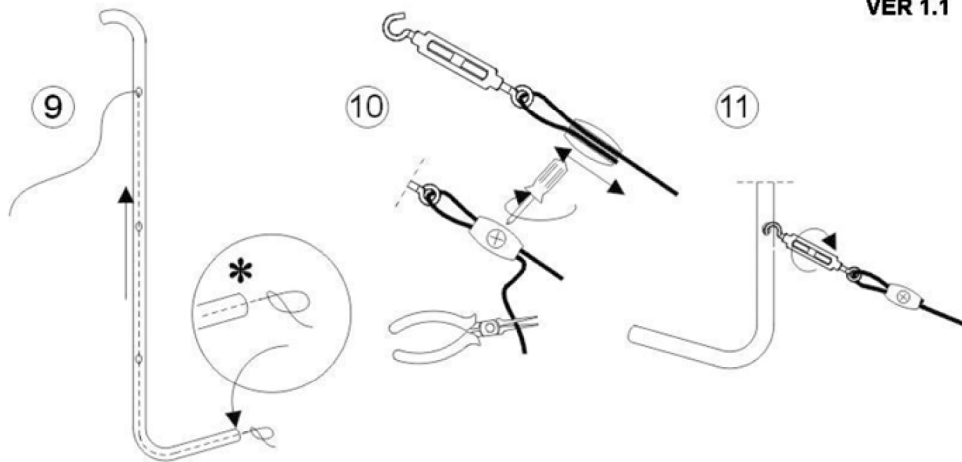

# ATRIUM SYSTEM PINIO

VER 1.1

Příklady variant zábradlí

116 kg