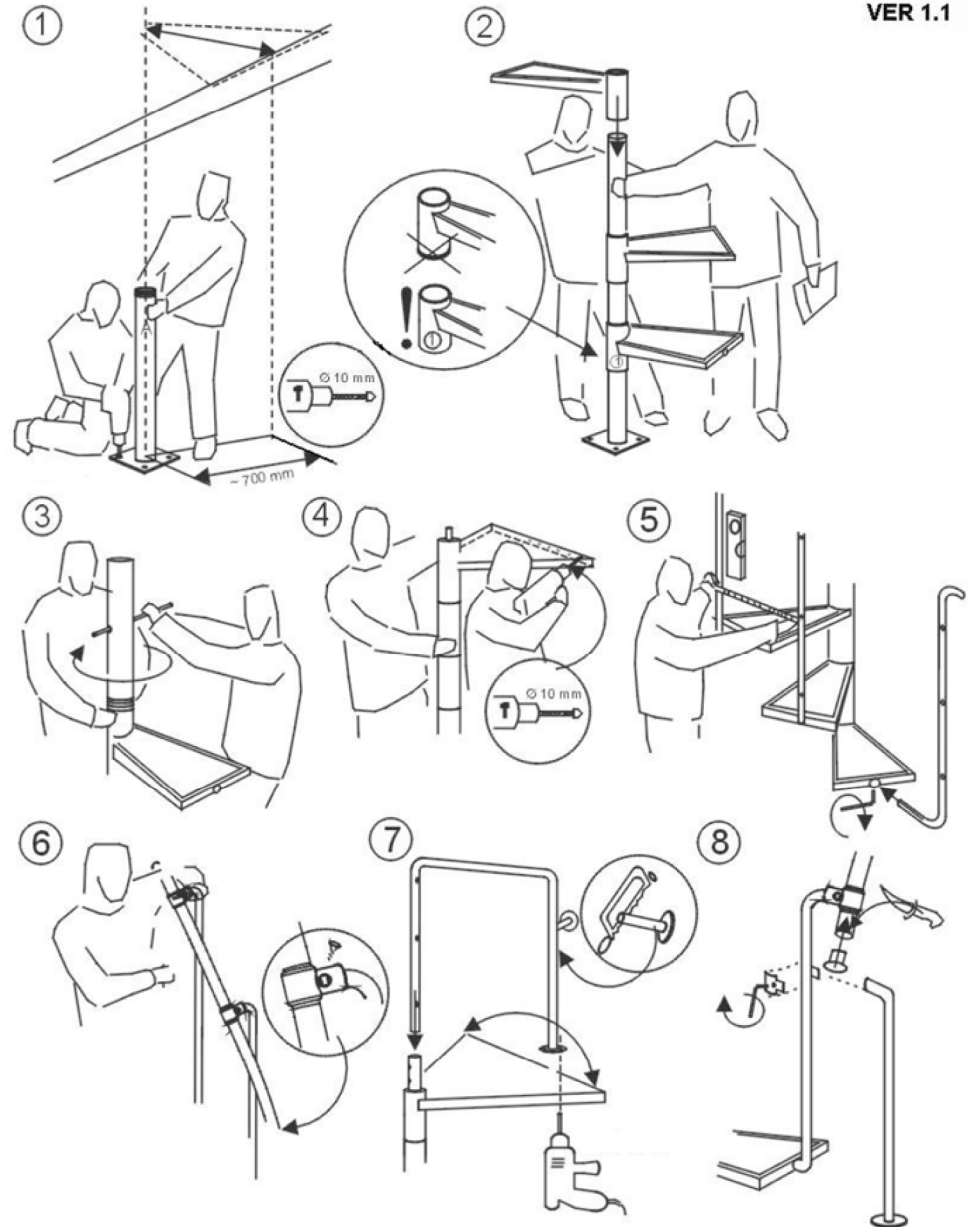

# ATRIUM SYSTEM PINIO

VER 1.1

Příklady variant zábradlí

116 kg